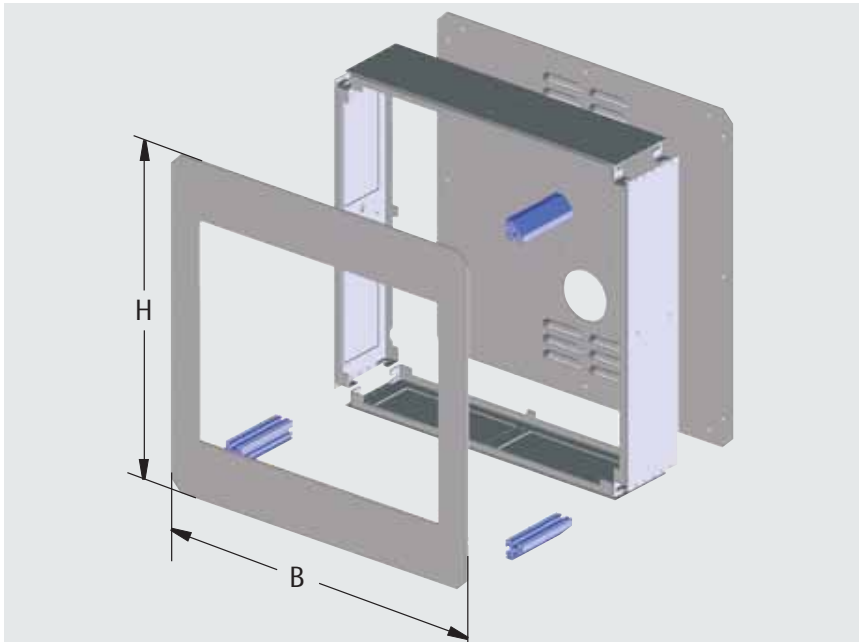

### flexible Einsatzvarianten

**A** mit Aufstell- und Tragegriff

**B** zur Wandbefestigung

**C** vorbereitet für Monitorhalter (VESA 75)

**C** vorbereitet für Monitorhalter (VESA 75)

### TFT-Displaygehäuse

- zum Einbau aller herkömmlichen TFT-Displays geeignet
- 3 Varianten lieferbar:
  - A** mit Aufstell- und Tragegriff
  - B** zur Wandbefestigung
  - C** für Monitorhalter VESA 75
- stufenlos tiefenvariabel
- unkomplizierte Anpassung an Displaygröße möglich
- Schutzart IP 20

Das TFT-Displaygehäuse schützt Ihre empfindlichen TFT- und LCD-Displays vor den Gefahren rauer Industrieumgebungen, wie z. B. Staub, Spritzwasser oder mechanischen Einflüssen.

Die modulare Bauweise erlaubt eine Vielzahl von Einsatzbereichen, z. B. als Tischgehäuse, Wandgehäuse oder zur Montage an einem Tragarmsystem.

### Anwendung:

zum Einbau von TFT-Displays von 12,1" bis 18,1"