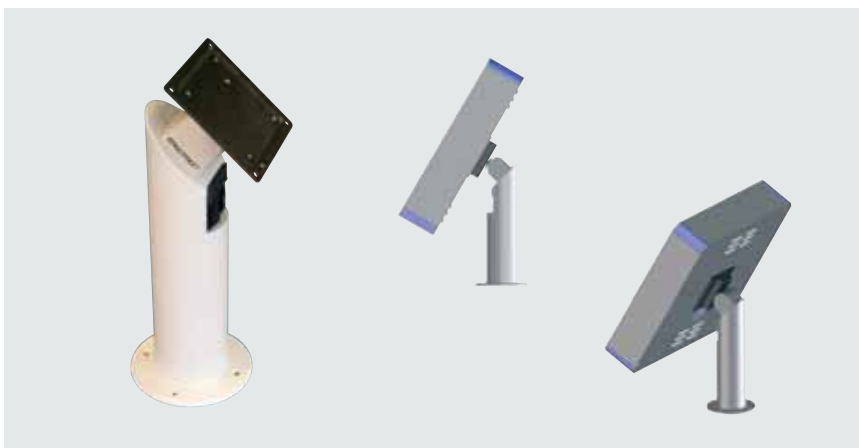

Zubehör

Monitorhalter mit Drehgelenk

- zur Montage der Gehäusevariante **C**
- stufenlos neigungsverstellbar
- Halterung VESA 75/100
- Kabelführung innen

Bezeichnung	Bestell-Nr.
RAL 7035 lichtgrau	38-5020-00
RAL 9007 grau/aluminium	38-5020-30